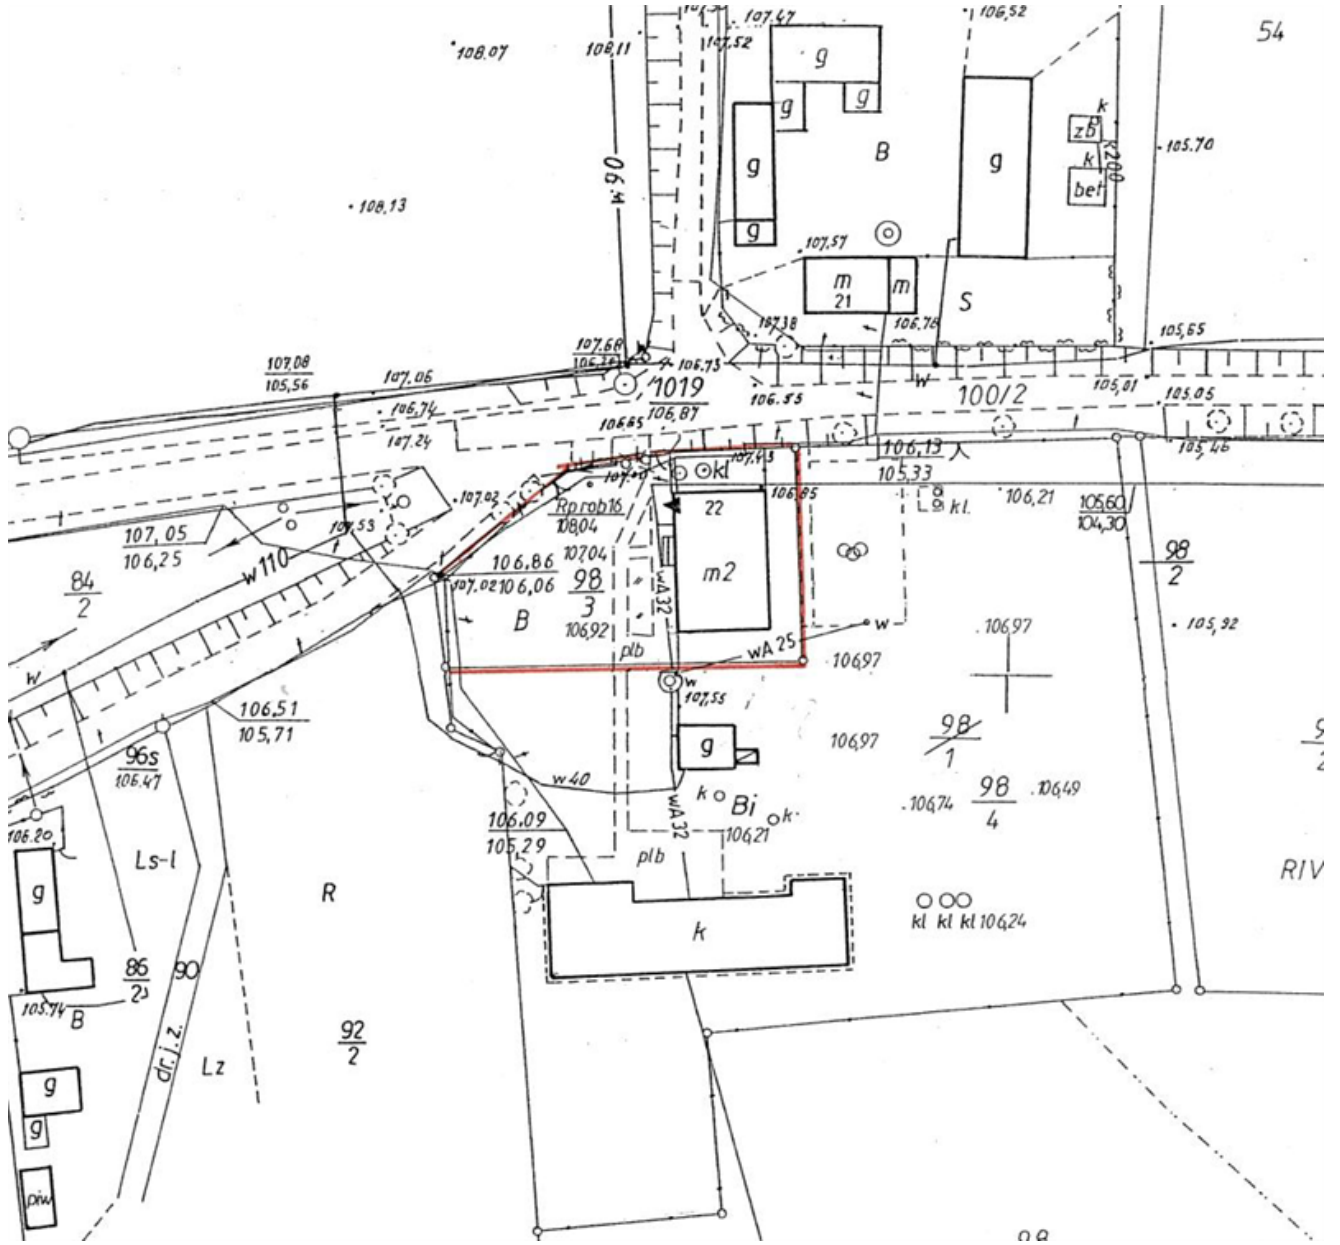

2. Położenie nieruchomości, o której mowa w ust. 1, określa załącznik do niniejszej uchwały.

§ 2. Wykonanie uchwały powierza się Burmistrzowi Kcyni.

§ 3. Uchwała wchodzi w życie z dniem podjęcia.

Przewodniczący Rady
Miejskiej w Kcyni

Zbigniew Witczak

Załącznik do Uchwały Nr

Rady Miejskiej w Kcyni z dnia.....2017 r.

Lokalizacja nieruchomości w terenie

Zabudowana nieruchomość gruntowa położona w obrębie geodezyjnym **Dobieszewo**, oznaczona ewidencyjnie numerem działki **98/3** o pow. **0,1140 ha**